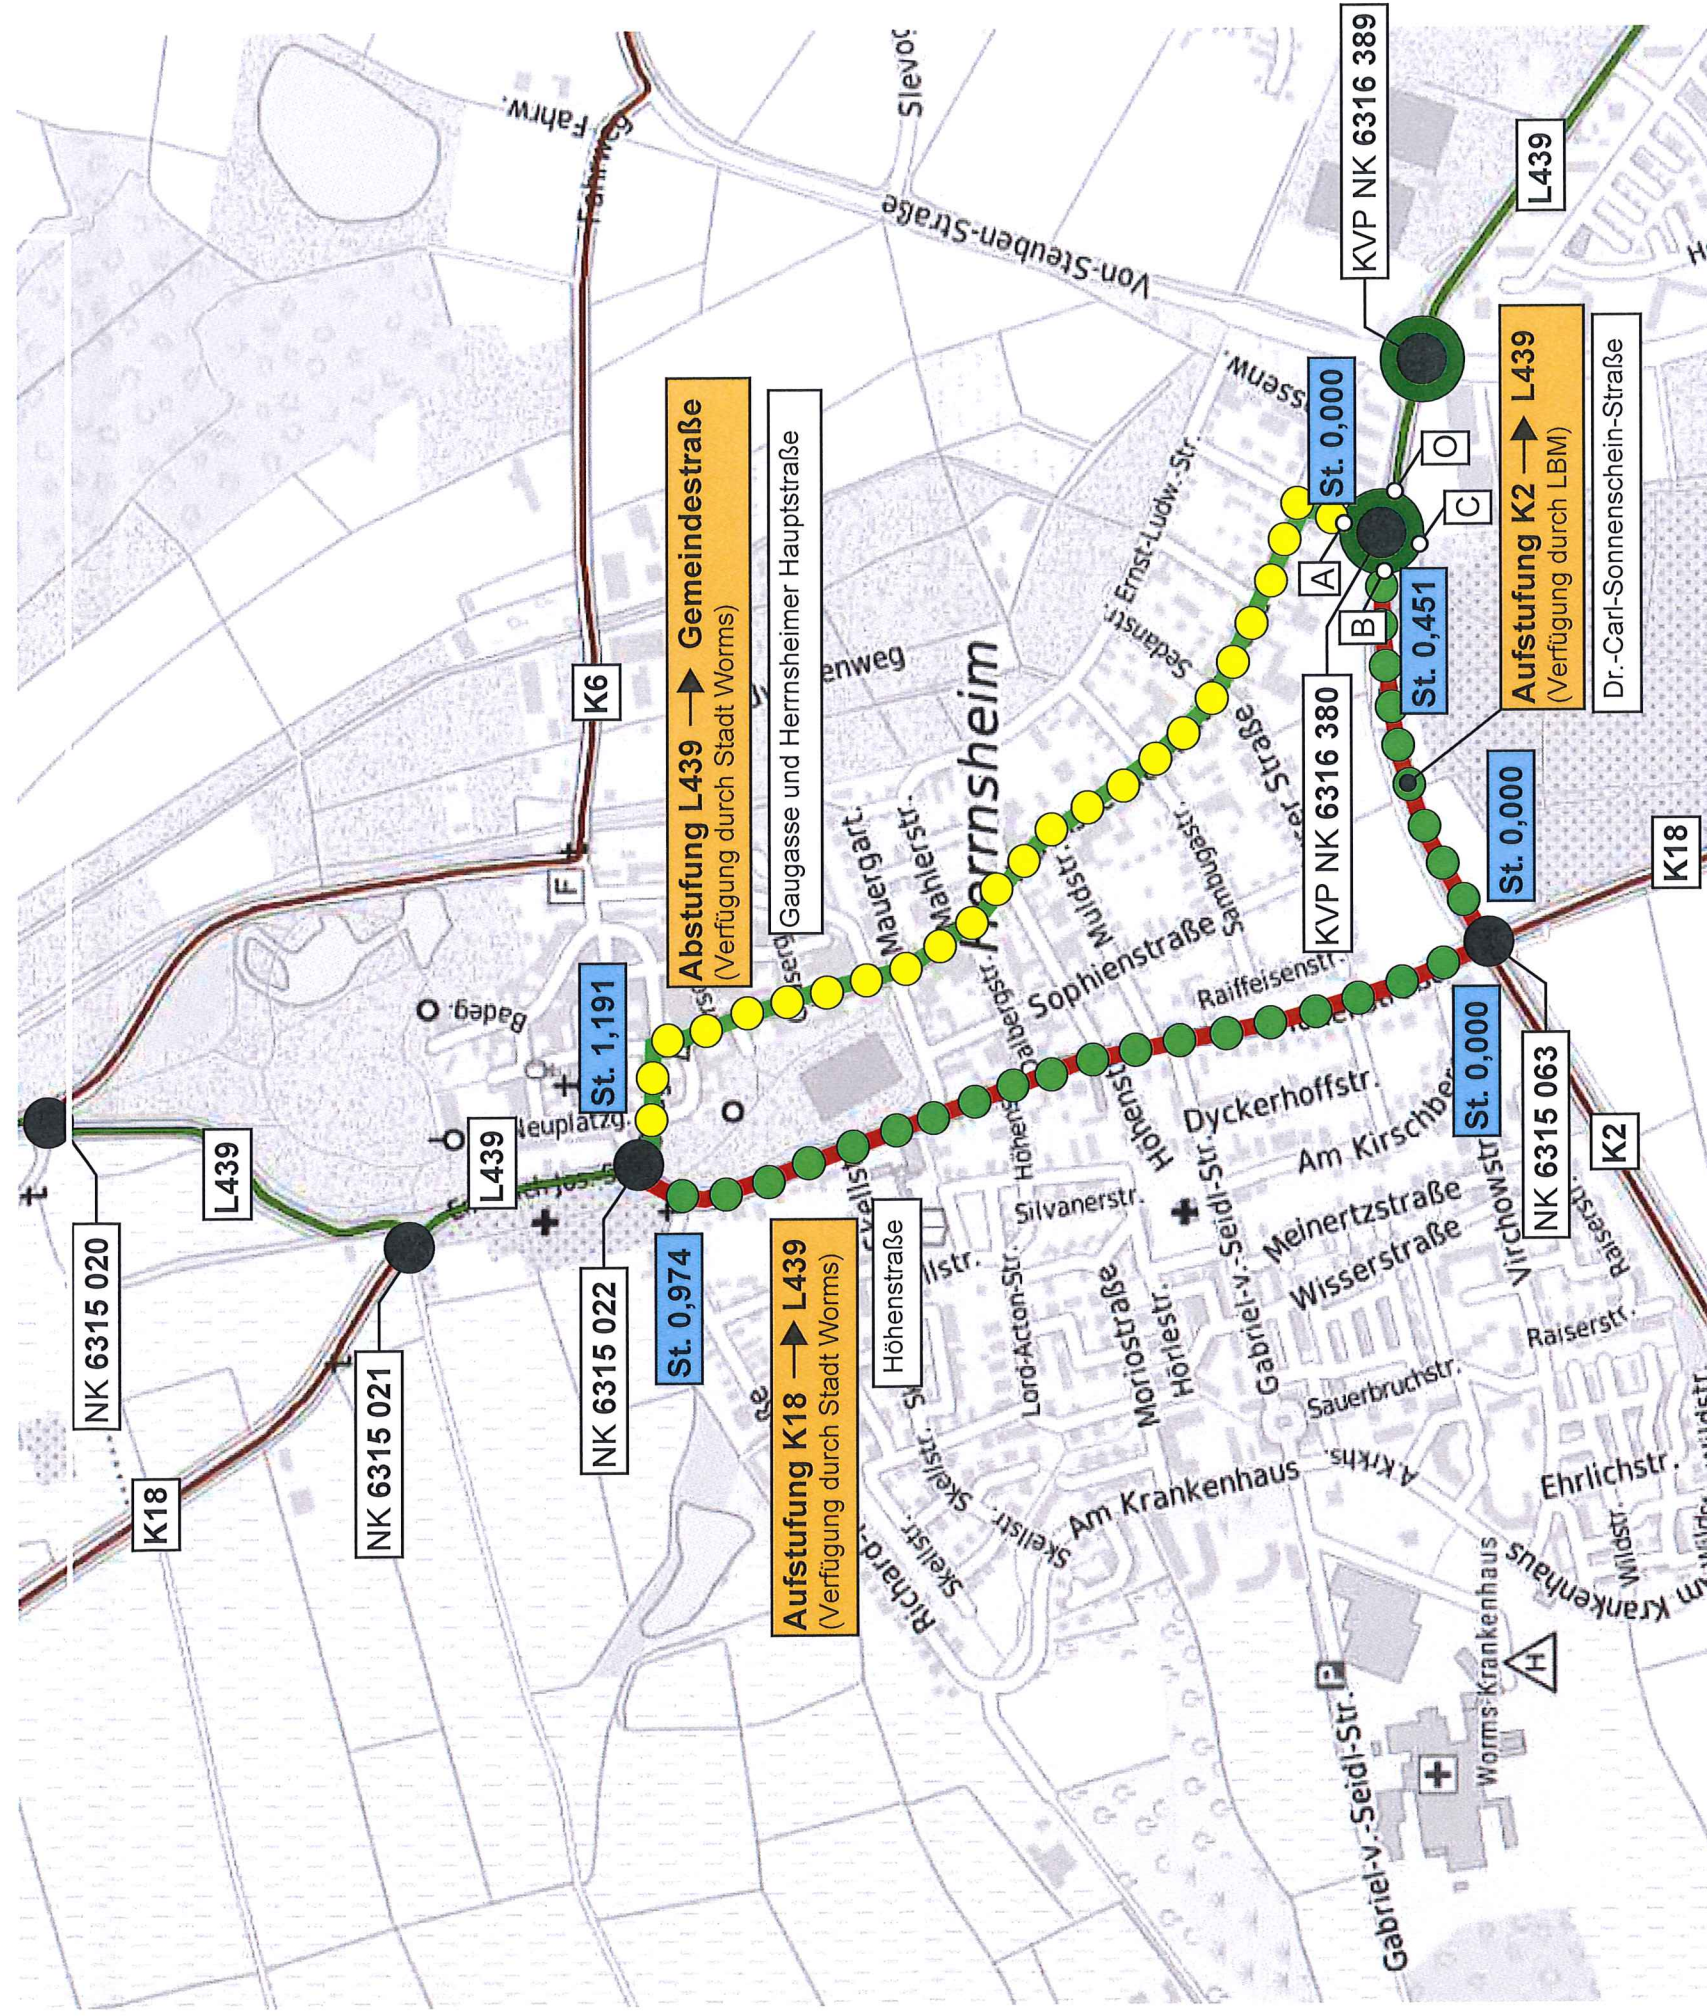

# Umlegung der Landesstraße (L) 439

im Gebiet der kreisfreien Stadt Worms

- I. Abstufung der Landesstraße (L) 439 zur Gemeindestraße
- II. Aufstufung der Kreisstraße (K) 18 zur Landesstraße (L) 439
- III. Aufstufung der Kreisstraße (K) 2 zur Landesstraße (L) 439

## Umstufungskonzept Übersichtsplan

### Legende

- Kreisstraße
  - Landesstraße
  - Aufstufung Kreisstraße zu Landesstraße
  - Abstufung Landesstraße zu Gemeindestraße
  - Stationen
  - Straßenbezeichnungen
  - Hinweise
  - Netznoten
- NK 6111 123

aufgestellt:  
Worms, den 21.06.2022  
im Auftrag

Heike Jung

gesehen:  
Worms, den 21.06.2022  
im Auftrag

Peter Kroll  
(Baurat)