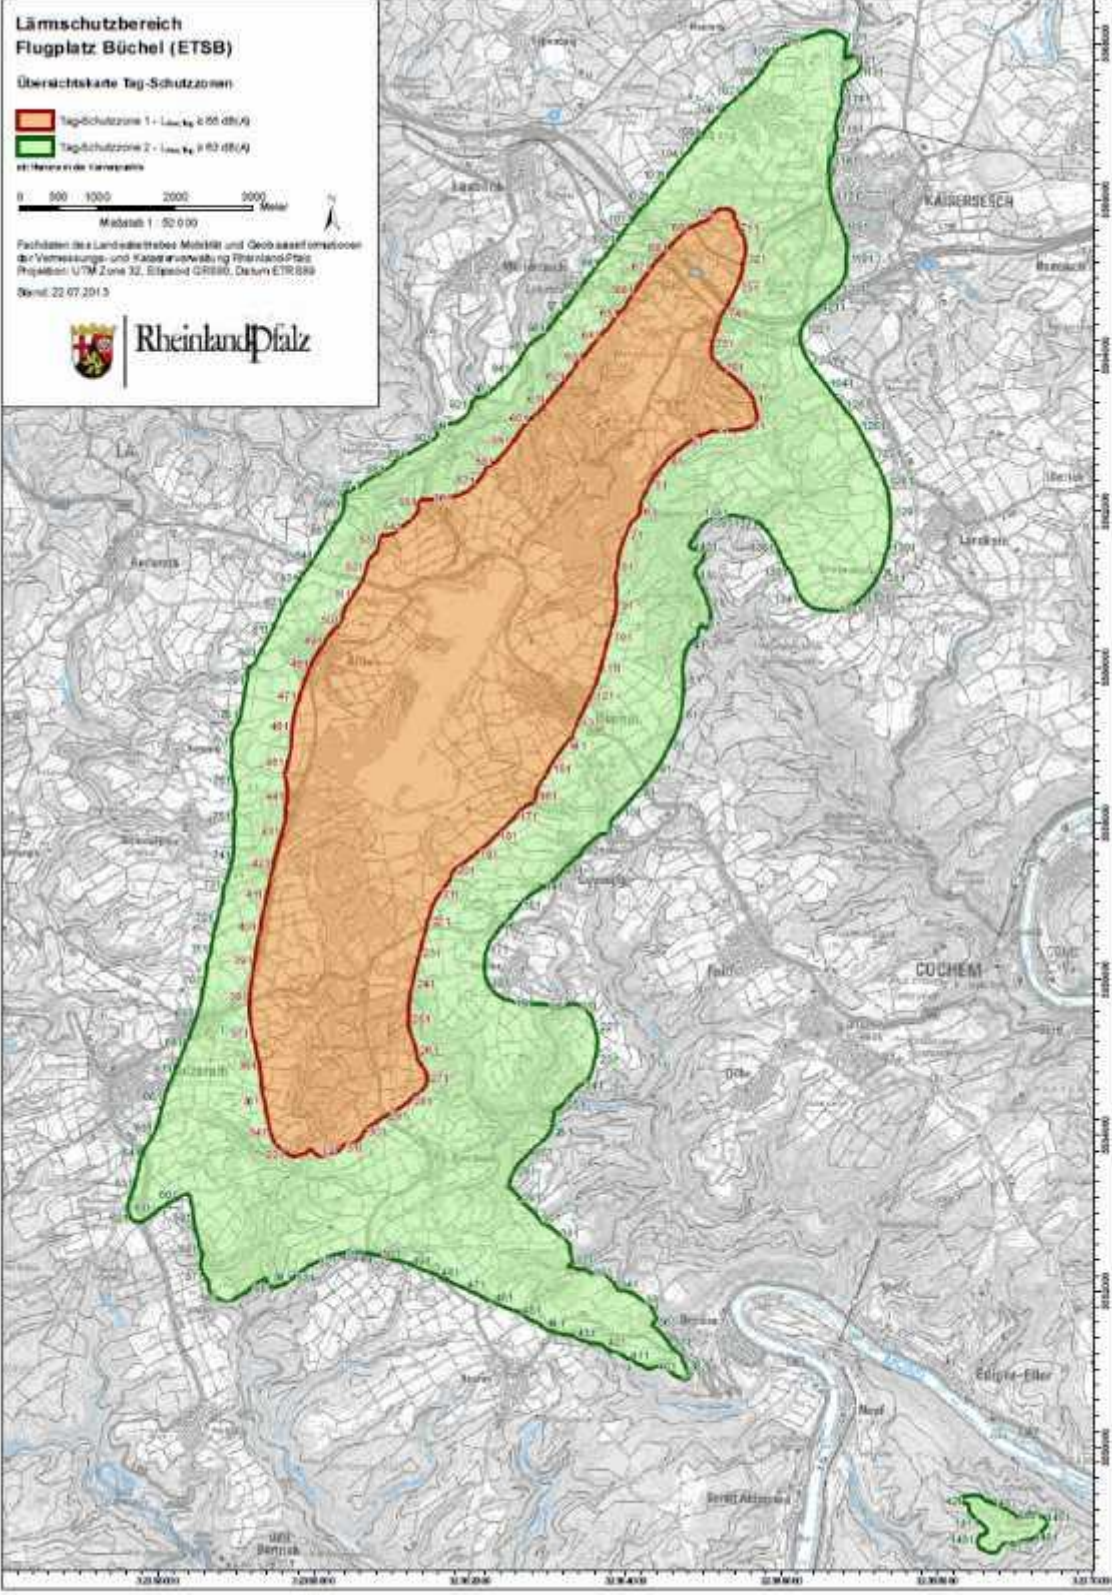

**Lärmschutzbereich
Flugplatz Büchel (ETSB)**

Übersichtskarte Tag-Schutzzonen

- Tag-Schutzzone 1 - $L_{Aeq,Tg} \leq 65$ dB(A)
- Tag-Schutzzone 2 - $L_{Aeq,Tg} \leq 62$ dB(A)

©: Herausgeber Kartographie

0 500 1000 2000 3000 Meter

Maßstab 1 : 50 000

Fachstellen des Landesbetriebes Mobilität und Verkehr unterstützen die Vermessungs- und Kartographieabteilung Rheinland-Pfalz
Projektion UTM Zone 32, Ellipsoid GRS80, Datum ETR89
Datum: 22.07.2015