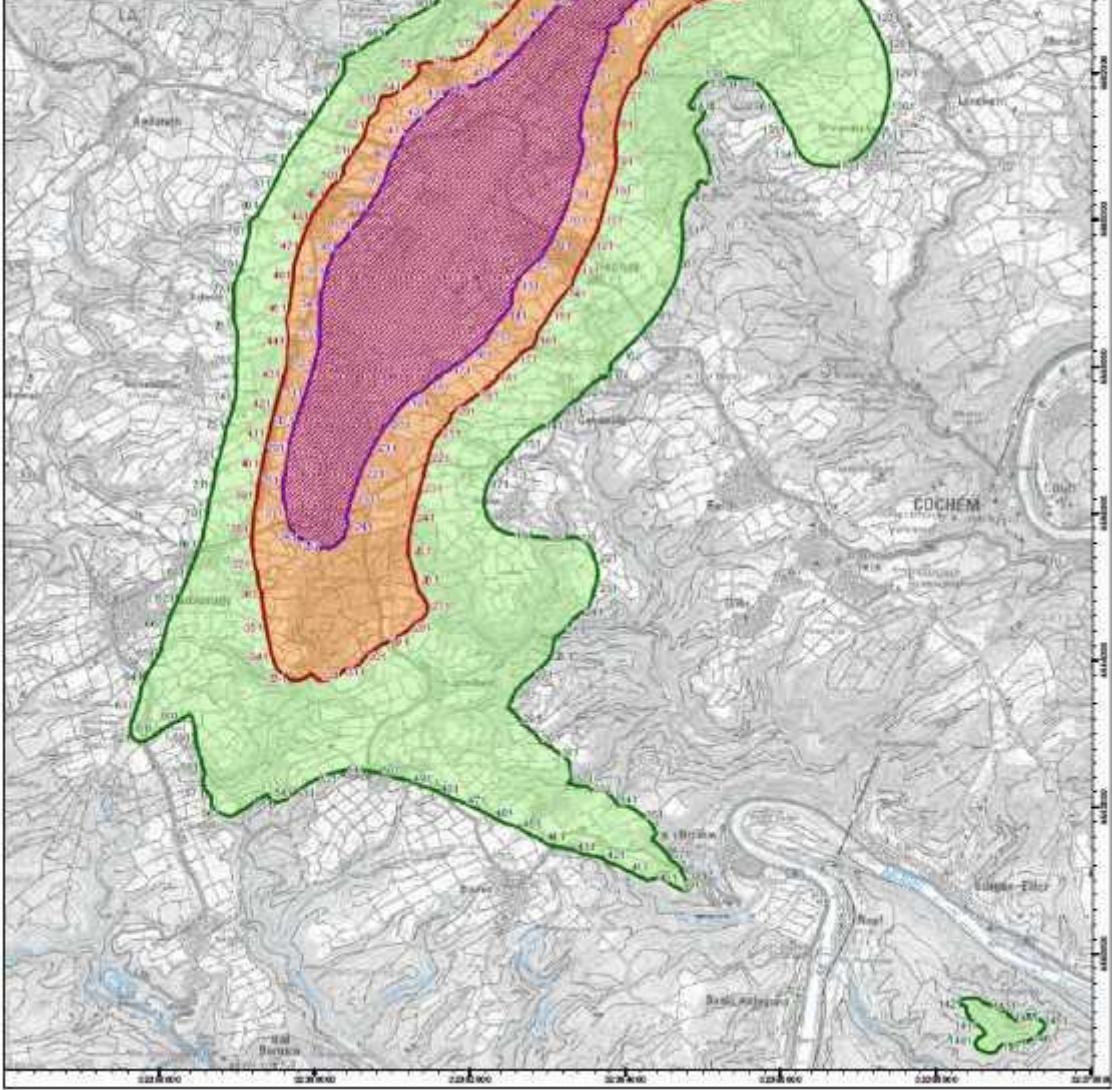

**Lärmschutzbereich
Flugplatz Büchel (ETSB)**

Übersichtskarte Lärmschutzbereich

- Tag-Schutzzone 1 - $L_{Aeq,1h} \leq 65$ dB(A)
- Tag-Schutzzone 2 - $L_{Aeq,1h} \leq 63$ dB(A)
- Nachtschutzzone - $L_{Aeq,1h} \leq 55$ dB(A)

© Ministerium für Raumordnung

0 500 1000 2000 3000 Meter

Maßstab 1:50.000

Plandaten des Landesvermessungsamtes (LVA) Rheinland-Pfalz
der Vermessungs- und Katasterentwicklung Rheinland-Pfalz
Projektion: UTM Zone 32, Ellipsoid GRS80, Datum ETRF 89
Stand: 22.07.2013

Rheinland-Pfalz