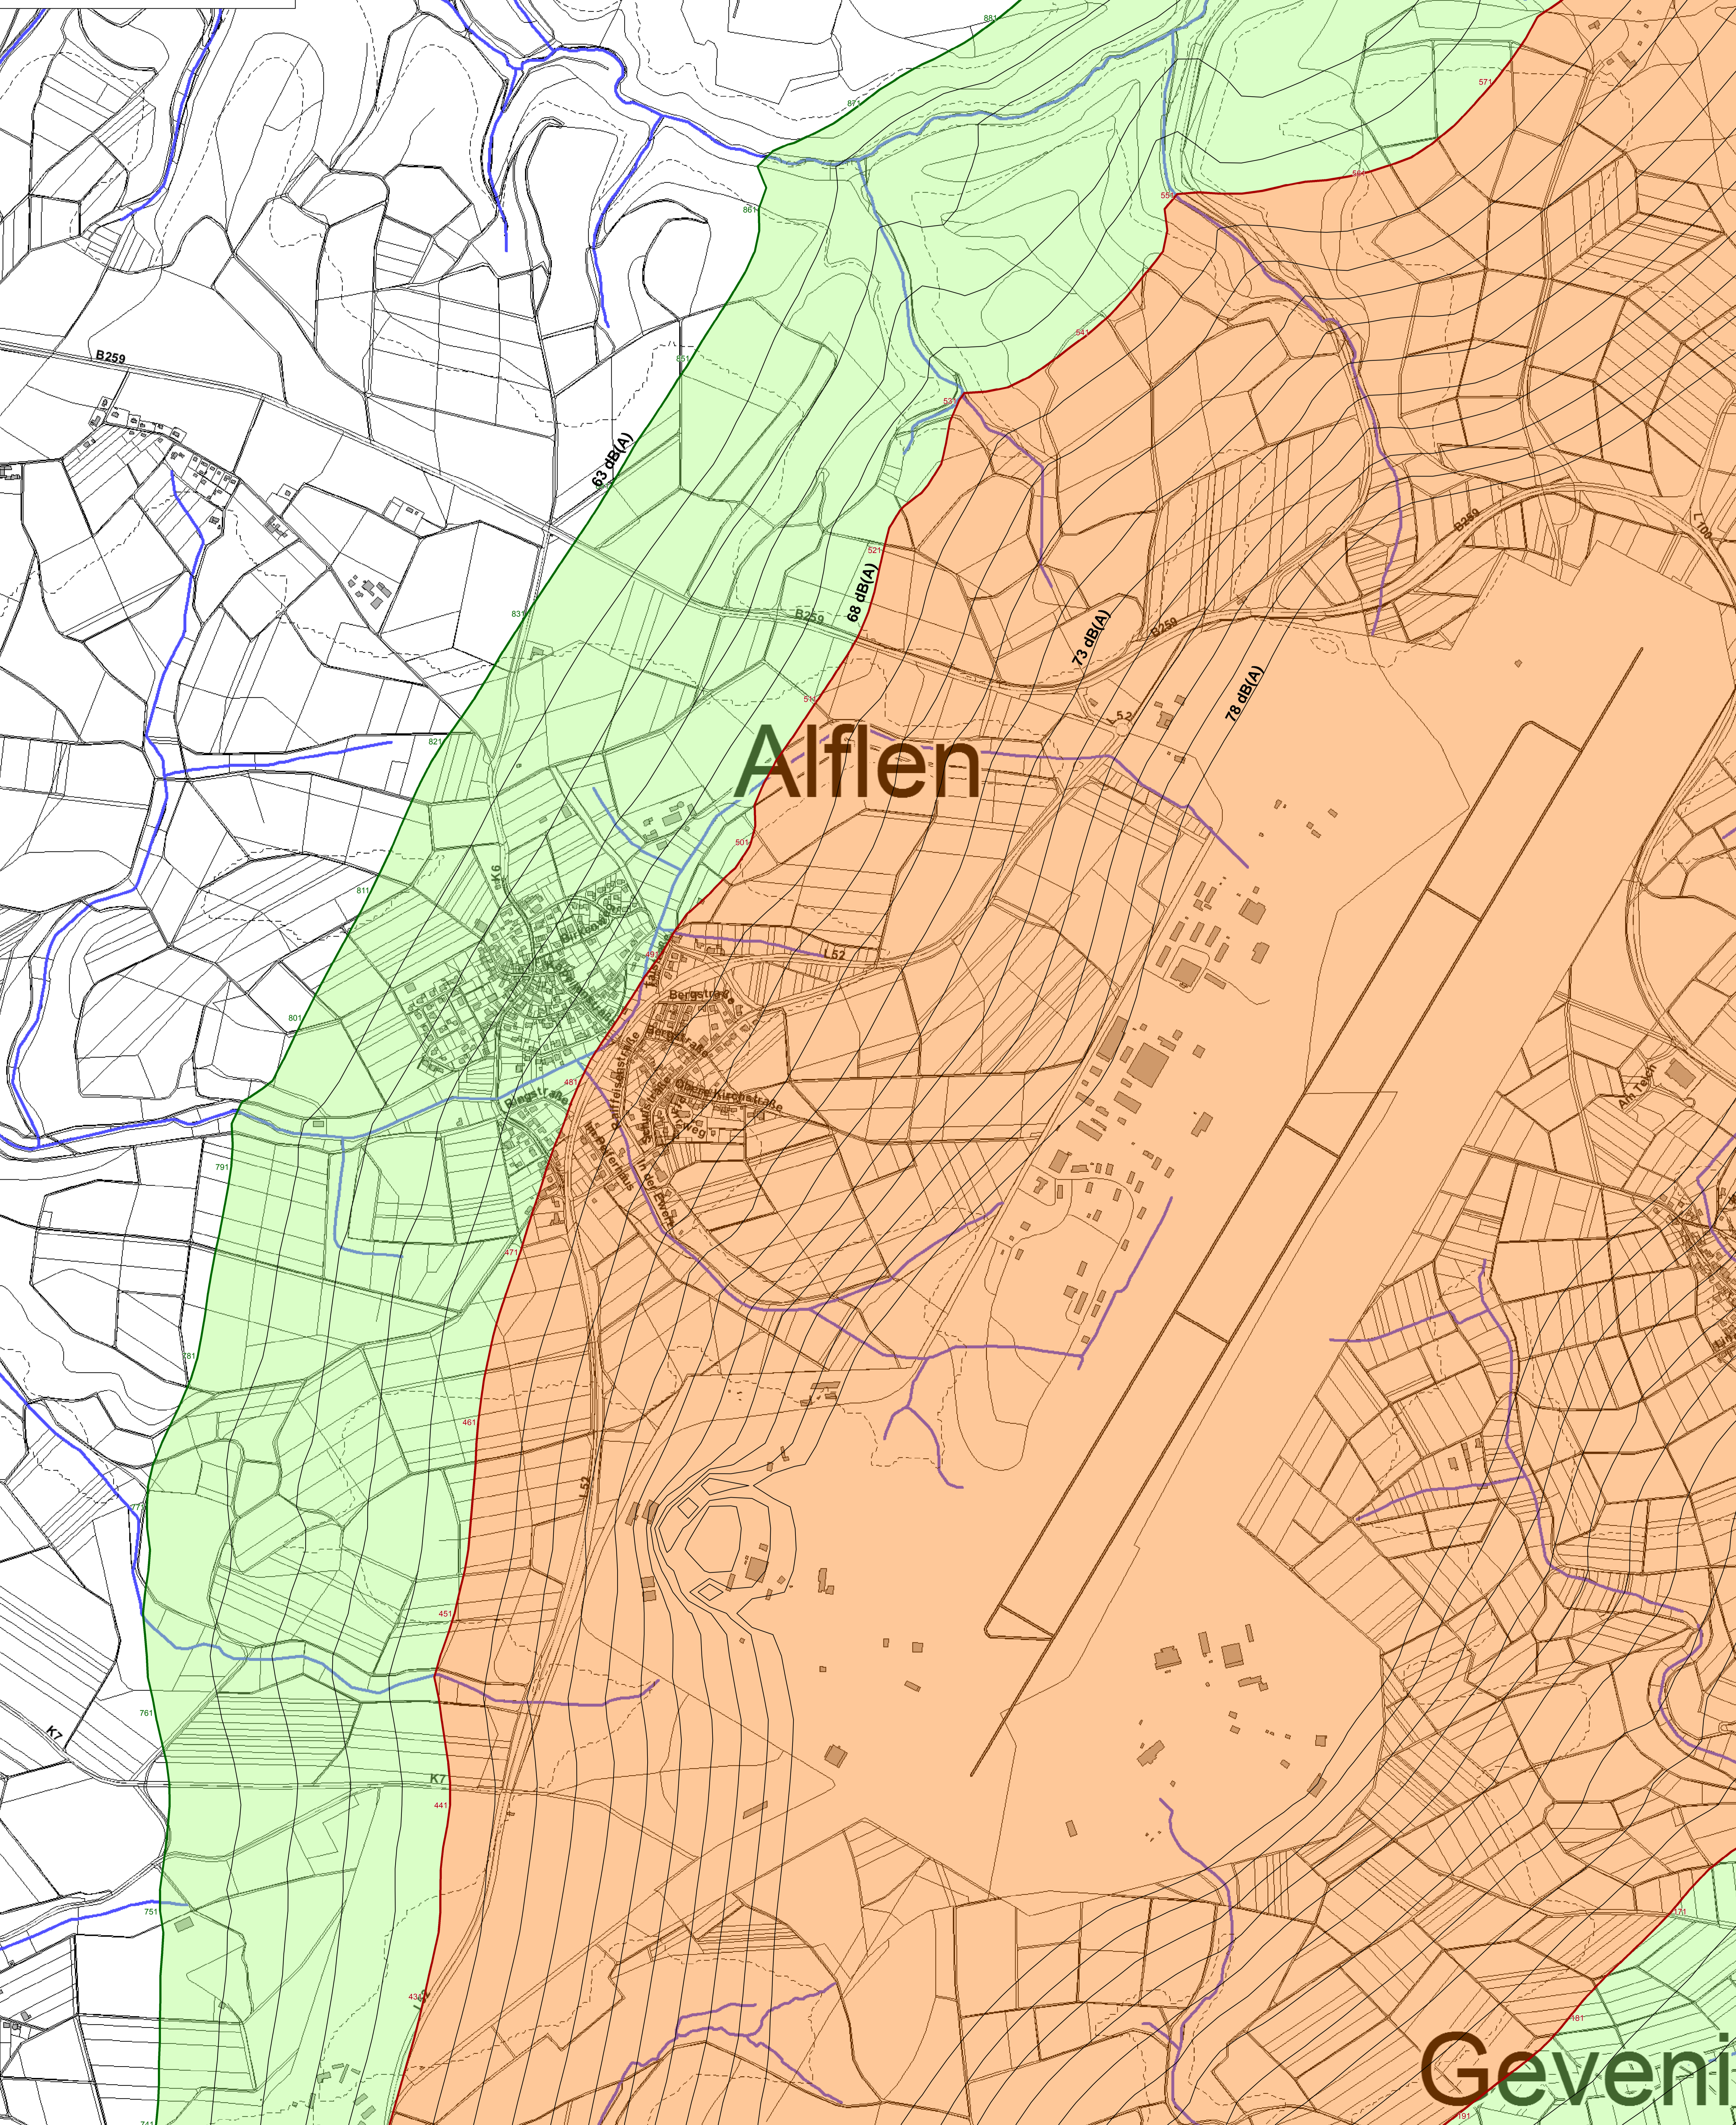

**Lärmschutzbereich
Flugplatz Büchel (ETSB)**

Tag-Schutzzone

Tag-Schutzzone 1 - $L_{Aeq,Tag} \geq 68$ dB(A)

Tag-Schutzzone 2 - $L_{Aeq,Tag} \geq 63$ dB(A)

mit Nummern der Kurvenpunkte

Isolinien in 1 dB-Schritten von 64 bis 78 dB(A)

0 50 100 200 300 400 Meter
Maßstab 1 : 5 000

Aflen

Geveni