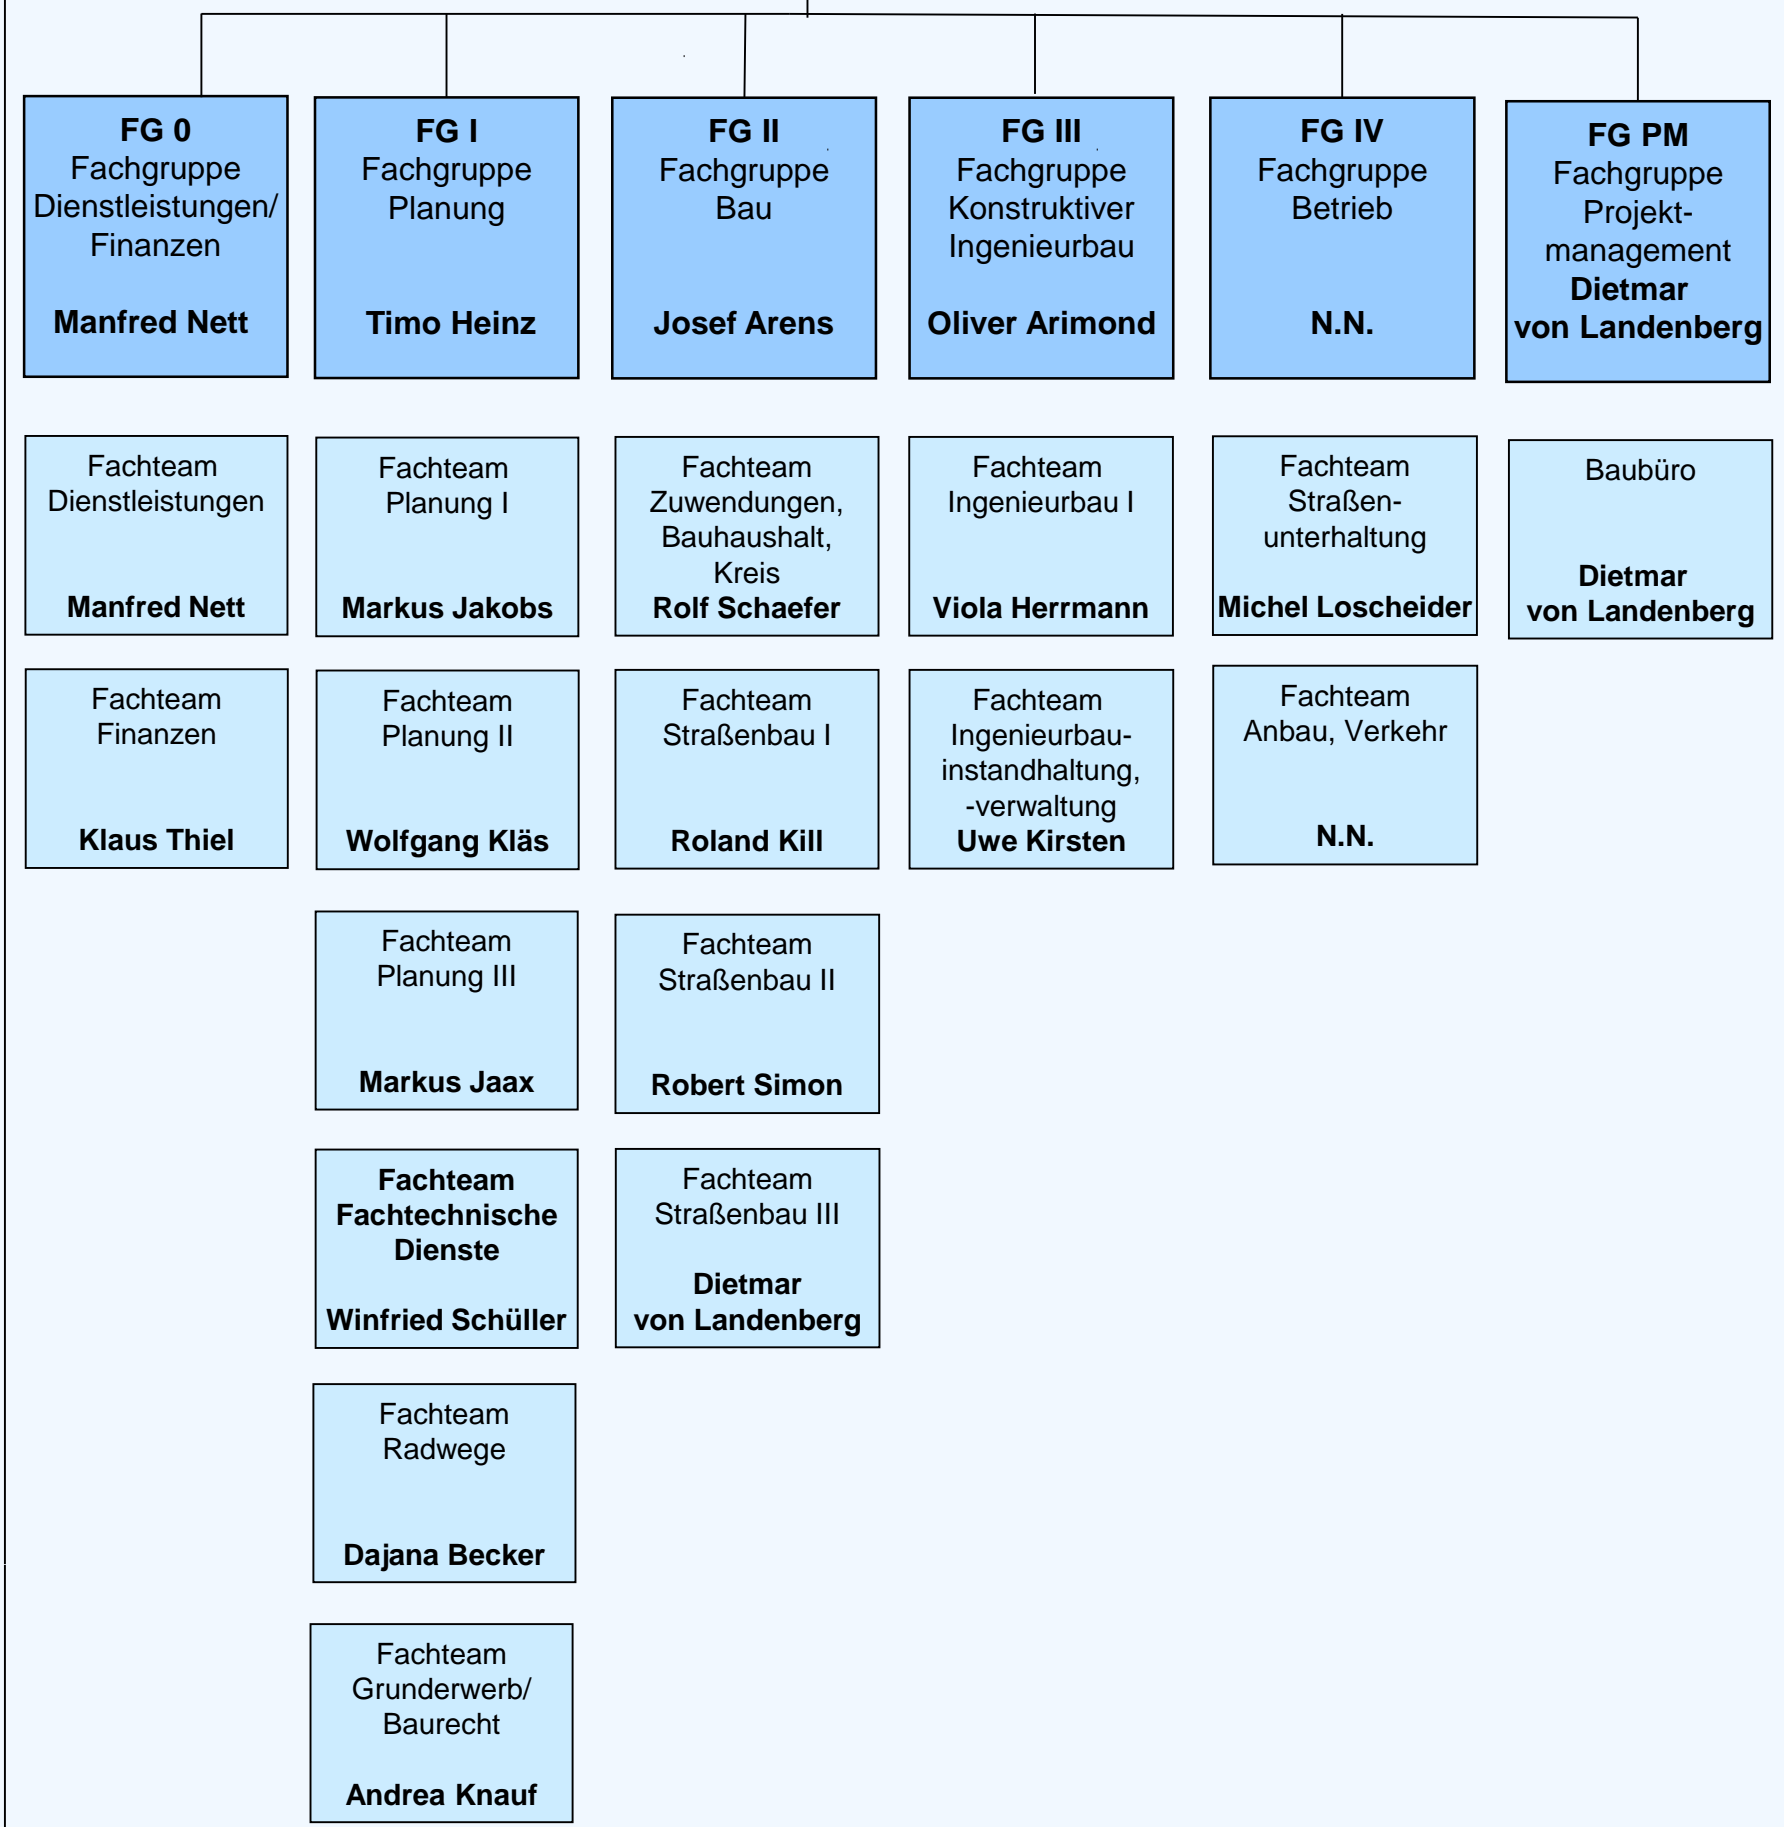

# LBM Gerolstein

Stand: 31.10.2024

Leiter: **Bruno von Landenberg**  
Vertreter:  
**N.N.**

**MSM Bitburg**  
mit SMen Irrel und Kyllburg  
Leiter: **Helmut Barz**  
stellv. Leiter: **Jürgen Schäfer**

**MSM Prüm**  
mit SMen Arzfeld und Gerolstein  
Leiter: **Markus Fohn**  
stellv. Leiter: **David Heck**

**MSM Daun**  
mit der SM Kelberg  
Leiter: **Walter Klink**  
stellv. Leiter: **Tobias Schiffels**