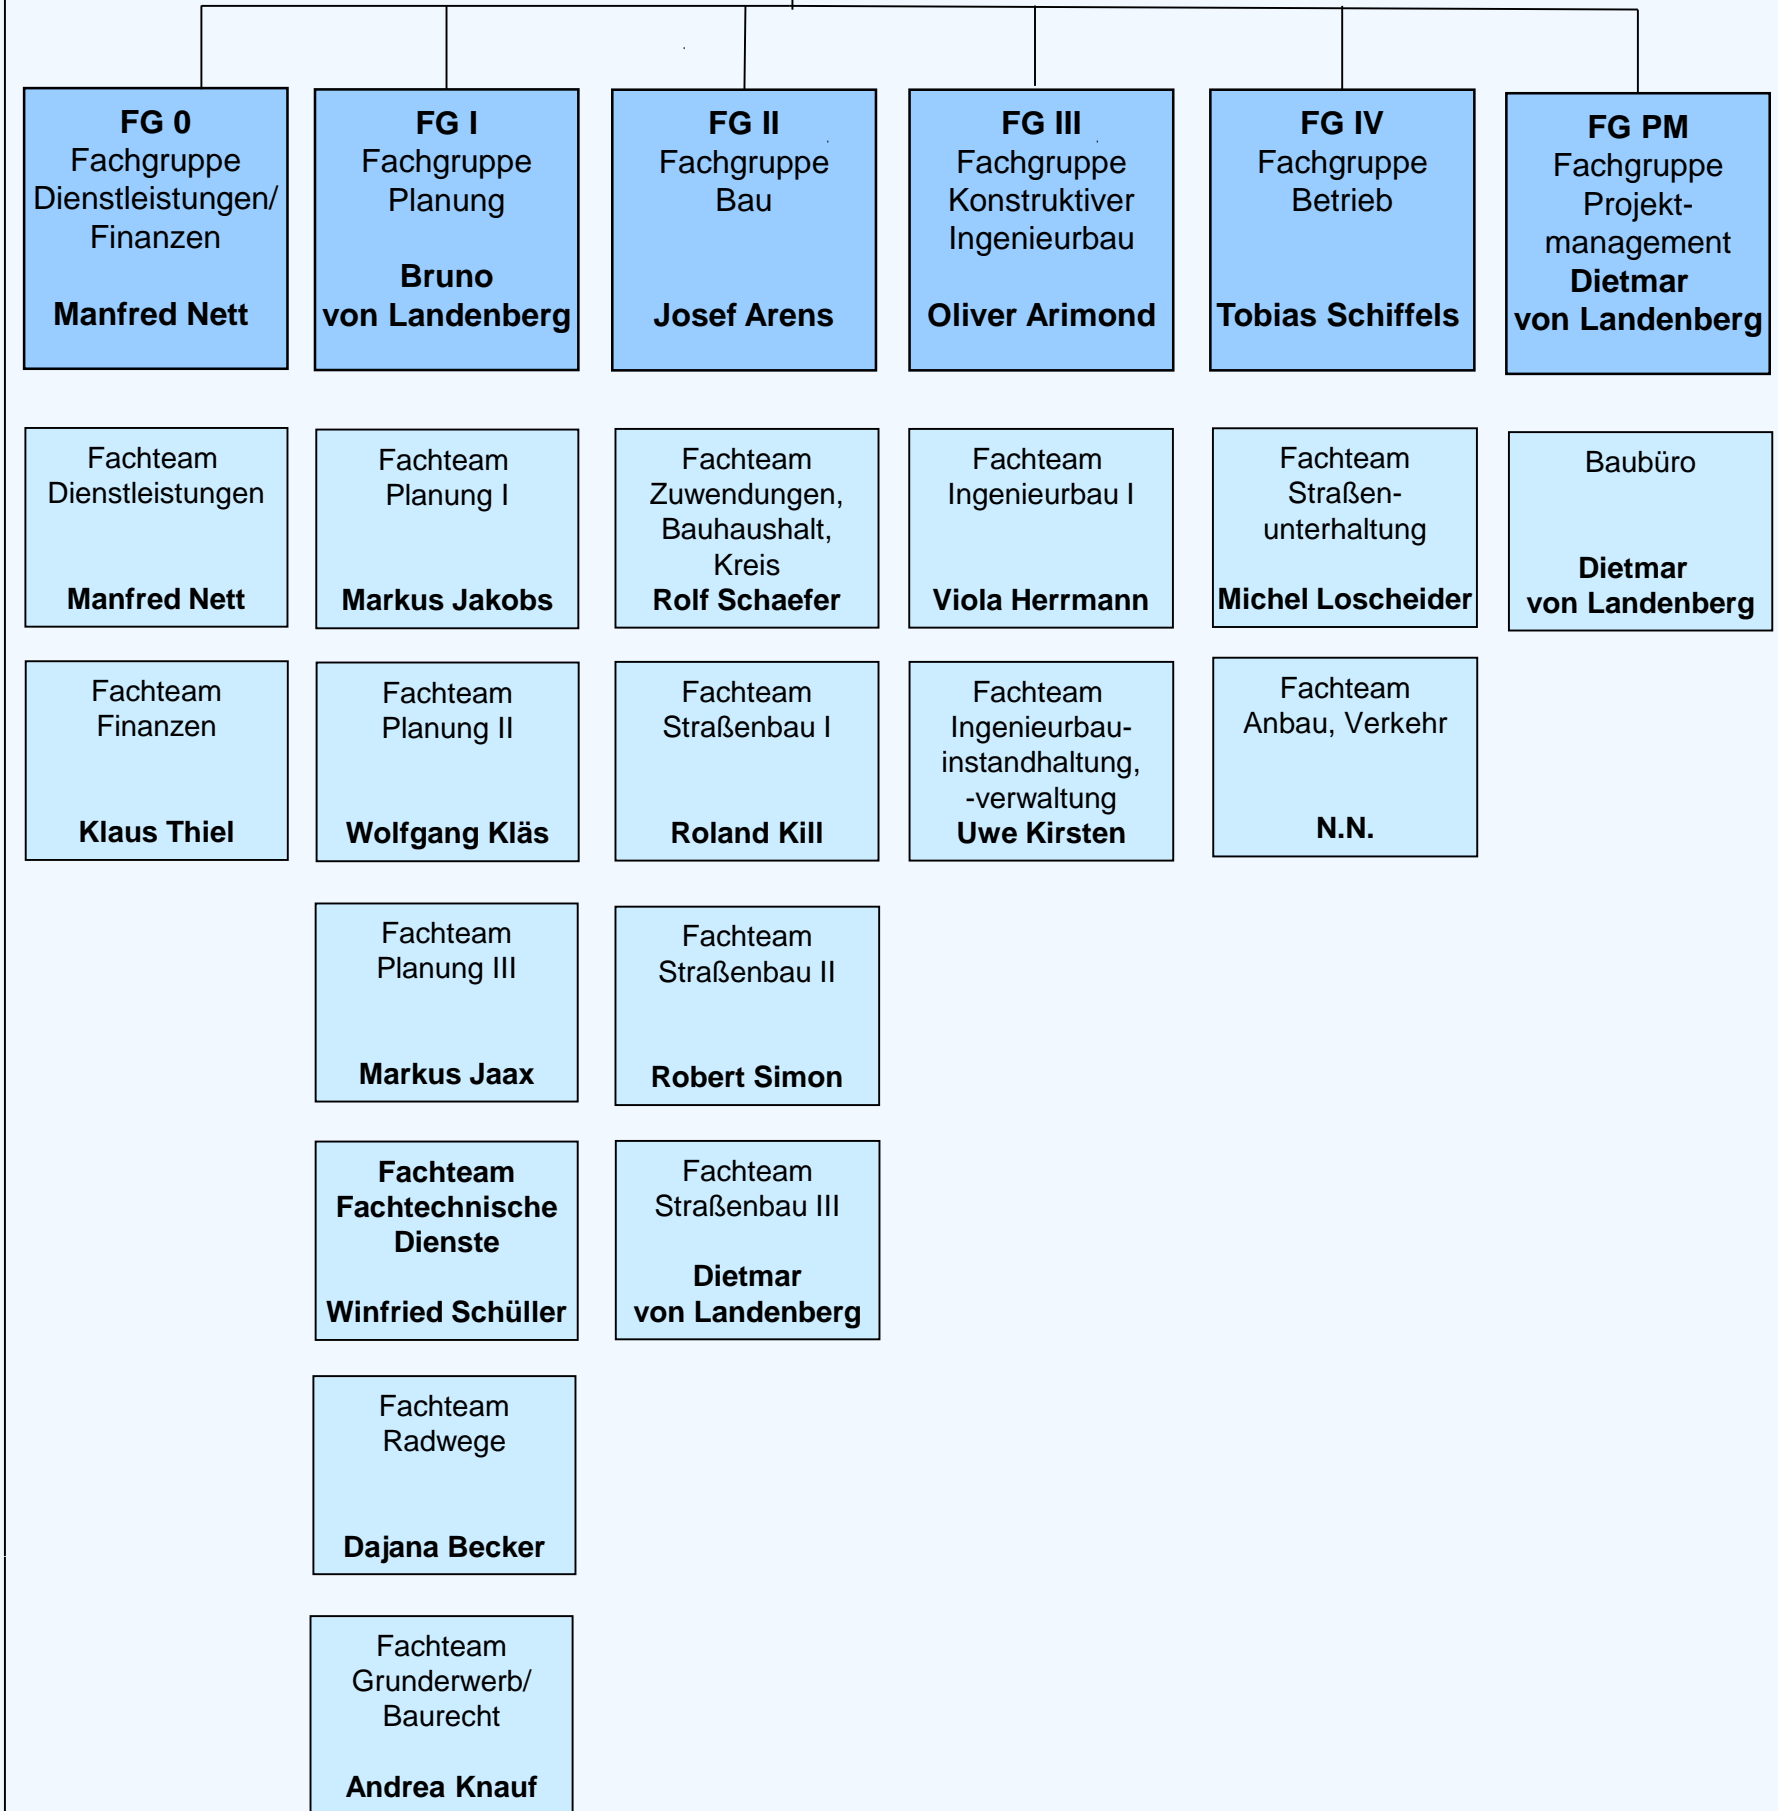

LBM Gerolstein

Stand: 31.03.2024

Leiter: **Harald Enders**
Vertreter:
Bruno von Landenberg

MSM Bitburg
mit SMen Irrel und Kyllburg
Leiter: **Helmut Barz**
stellv. Leiter: **Jürgen Schäfer**

MSM Prüm
mit SMen Arzfeld und Gerolstein
Leiter: **Markus Fohn**
stellv. Leiter: **David Heck**

MSM Daun
mit der SM Kelberg
Leiter: **Walter Klink**
stellv. Leiter: **N.N.**